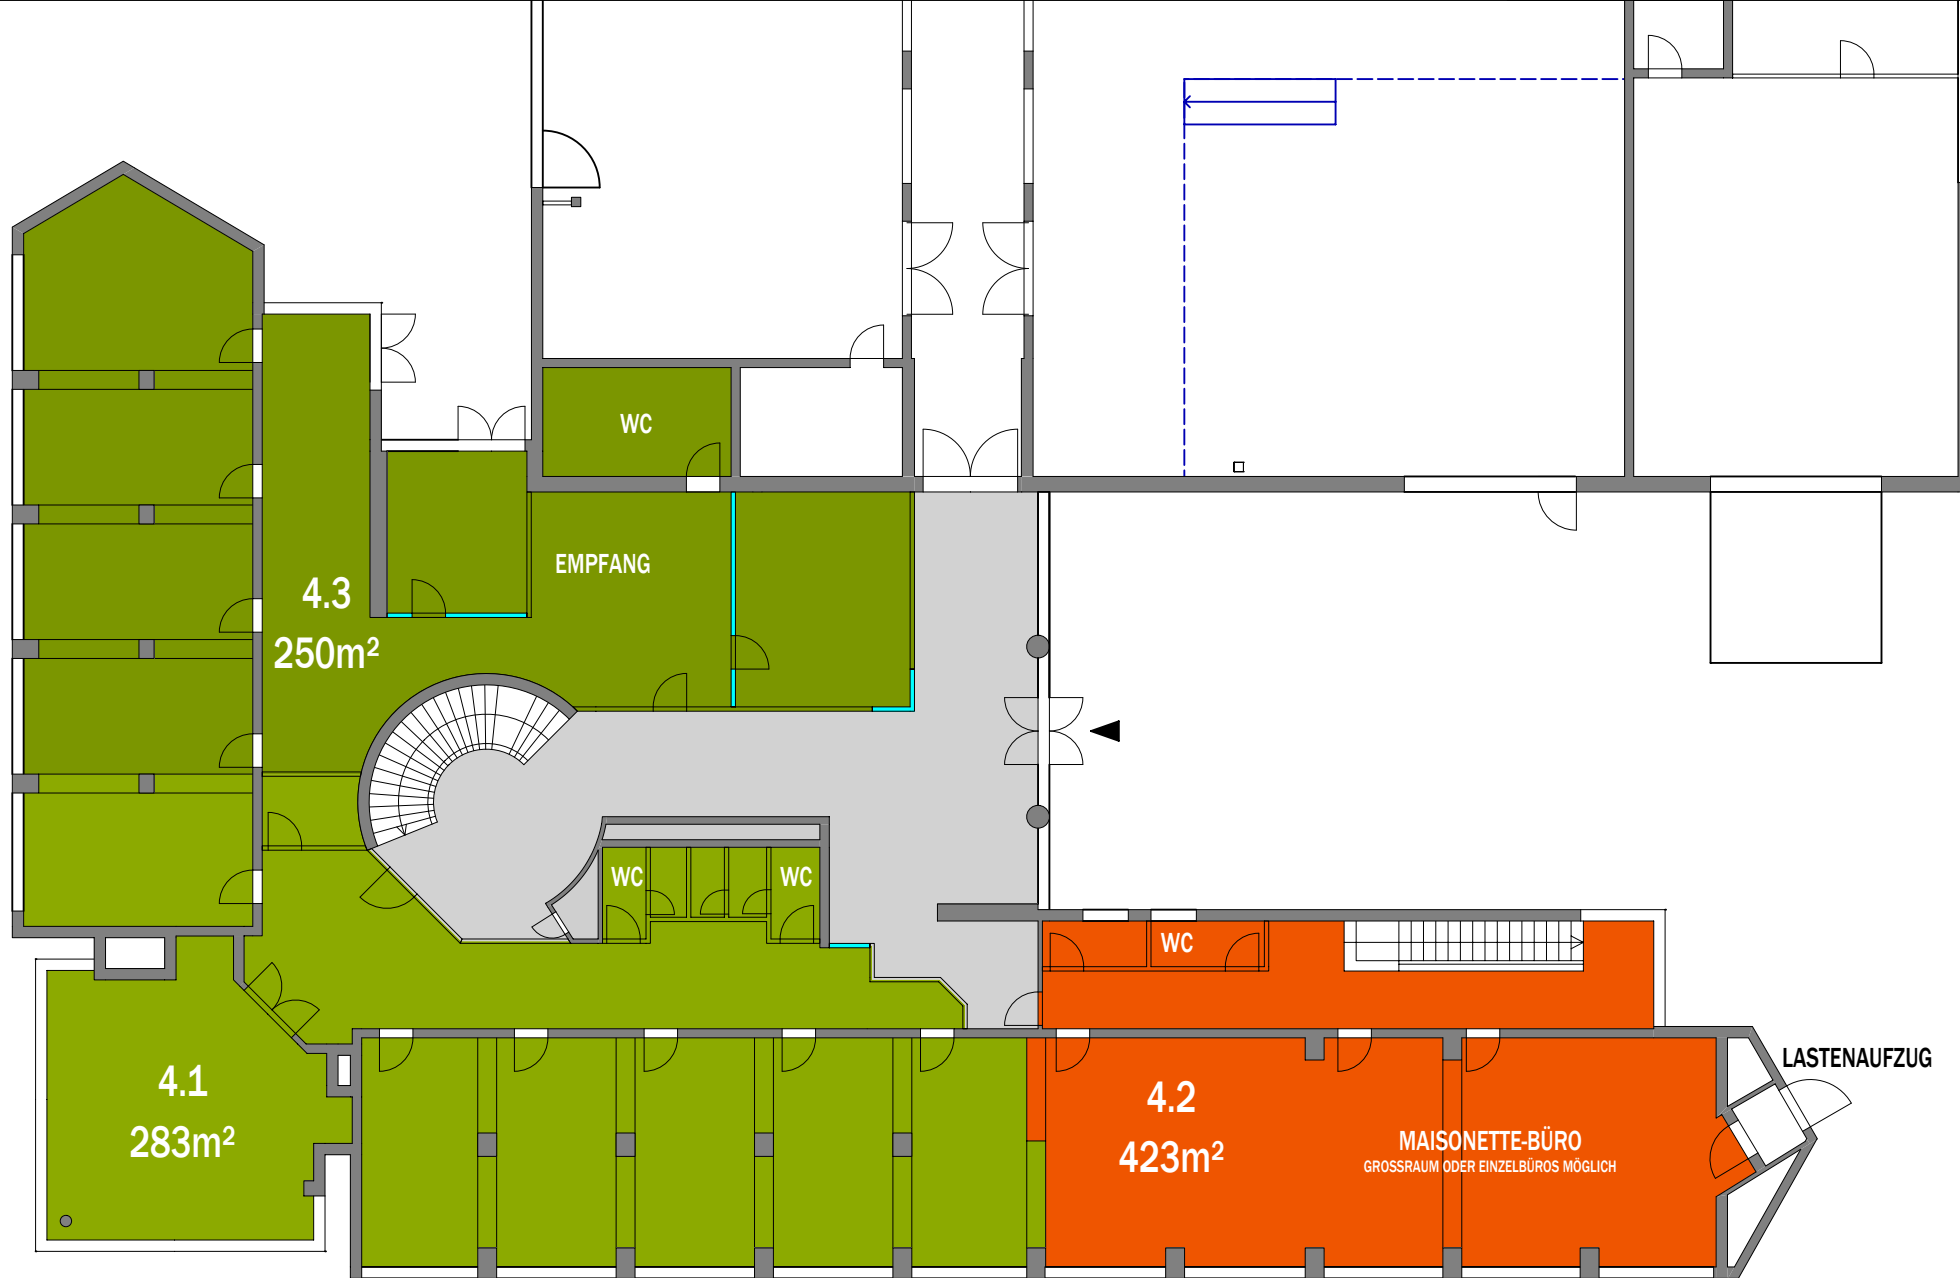

EISENSTR. 5  
RÜSSELSHEIM

EG BESTAND  
M1:200

EISENSTR. 5  
RÜSSELSHEIM

EG NEUBAU  
M1:200

EISENSTR. 5  
RÜSSELSHEIM

1.OG NEUBAU  
M1:200

▲  
EISENSTR. 5  
RÜSSELSHEIM

UG NEUBAU  
M1:200

5 Stellplätze

	APEX 3SP		Holjac 2SP	
--	-------------	--	---------------	--

SODEXO 3 SP		ABC 4 SP		Kämmerer 4 SP		SODEXO 5 SP	
----------------	--	-------------	--	------------------	--	----------------	--

IB 2 SP	Abßen 2 SP	Gold- stern 1SP	Wahl 1SP	SODEXO 2 SP		Mediwound 4 SP
------------	---------------	-----------------------	-------------	----------------	--	-------------------

12 Stellplätze

16 Stellplätze