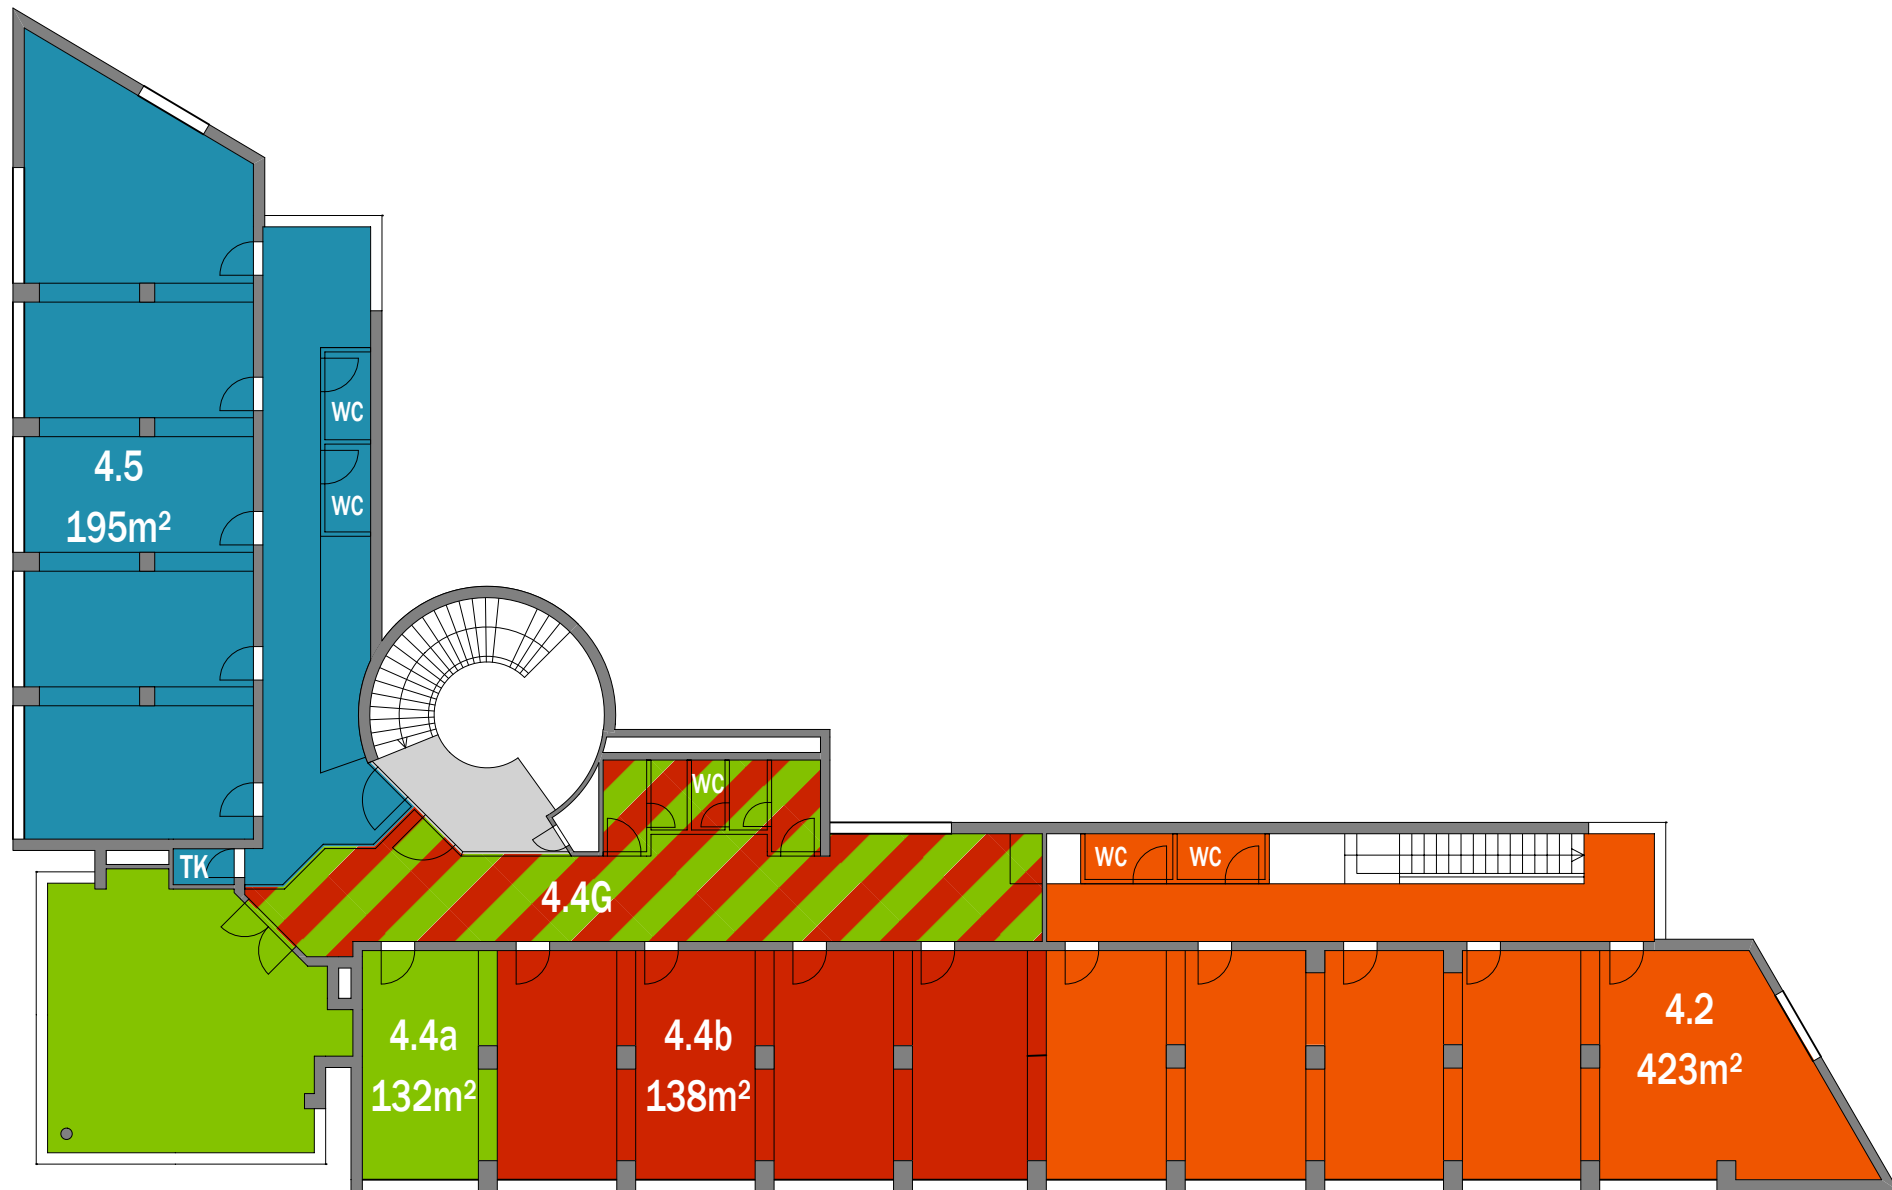

EISENSTR. 5  
RÜSSELSHEIM

EG BESTAND  
M1:200

EISENSTR. 5  
RÜSSELSHEIM

EG NEUBAU  
M1:200

EISENSTR. 5  
RÜSSELSHEIM

1.OG NEUBAU  
M1:200

▲  
EISENSTR. 5  
RÜSSELSHEIM

UG NEUBAU  
M1:200

5 Stellplätze

	APEX 3SP		Holjac 2SP	
--	-------------	--	---------------	--

SODEXO 3 SP		ABC 4 SP		Kämmerer 4 SP		SODEXO 5 SP	
----------------	--	-------------	--	------------------	--	----------------	--

IB 2 SP	Abßen 2 SP	Gold- stern 1SP	Wahl 1SP	SODEXO 2 SP		Mediwound 4 SP
------------	---------------	-----------------------	-------------	----------------	--	-------------------

12 Stellplätze

16 Stellplätze